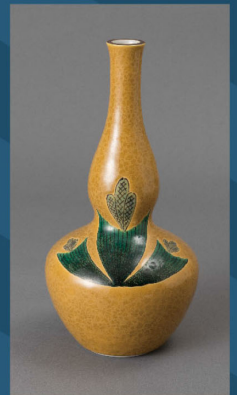

藤田潤「手吹 漣」  
13.5cm×13.5cm×29cm

永樂而全「宝尽茶碗」12.5cm×12.5cm×7.2cm

黒木国昭「花器プラチナ象嵌「光琳」」  
20.7cm×18.5cm×46.5cm

高木聖雨「處和」  
34cm×68cm

吉田美統「釉裏金彩芙蓉文花瓶」  
13cm×13cm×22cm

浅藏五十吉「彩磁彩 松韻(花瓶)」  
17cm×17cm×33cm

美術