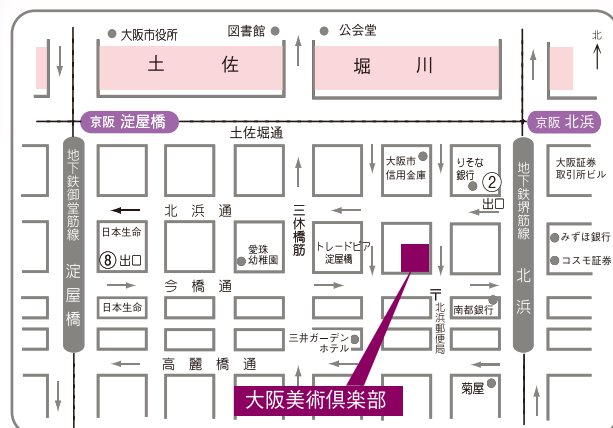

第5回 関西学生チャリティー茶会

京阪神の大学の茶道部で活動する学生たちが協力し、日本の伝統文化を守るとともに、社会福祉への貢献をするためにチャリティー茶会を開きます。学生ならではの自由な発想と独創的な企画力でつくる楽しいお茶席です。そのほか、学生が創作した絵画などの展覧席も用意しています。この茶会の収益金は、児童養護施設や里親家庭で暮らす高校生たちの進学を応援する事業に使わせていただきます。

2018年
3月10日[土]・11日[日]

(受け付けは午前9時30分から午後2時30分まで)

※お席によっては時間の関係上、午後2時30分前に受付を終了する場合がありますことをご了承ください。

大阪美術倶楽部

大阪府中央区今橋2丁目4の5 Tel.06-6231-9626

協力校 (50音順)

3月10日 〔表千家流〕関西学院大学
〔裏千家流〕神戸女学院大学

3月11日 〔表千家流〕関西学院大学
〔藪内流〕京都女子大学

いっぺん
行って
みよっど!

みんな
凜として
ステキ!

■地下鉄堺筋線・京阪電車「北浜駅」下車 ②号出口を出て、南へ、初めての辻を西入る 徒歩2分
■地下鉄御堂筋線「淀屋橋駅」下車 中央改札⑧号出口を出て、東へ徒歩5分

茶席券 2席券 1,500円
前売り券 アスクプレイガイド(06-6222-1145)で発売。
(中之島フェスティバルタワー19階)

お問い合わせ 朝日新聞厚生文化事業団 (06-6201-8008)