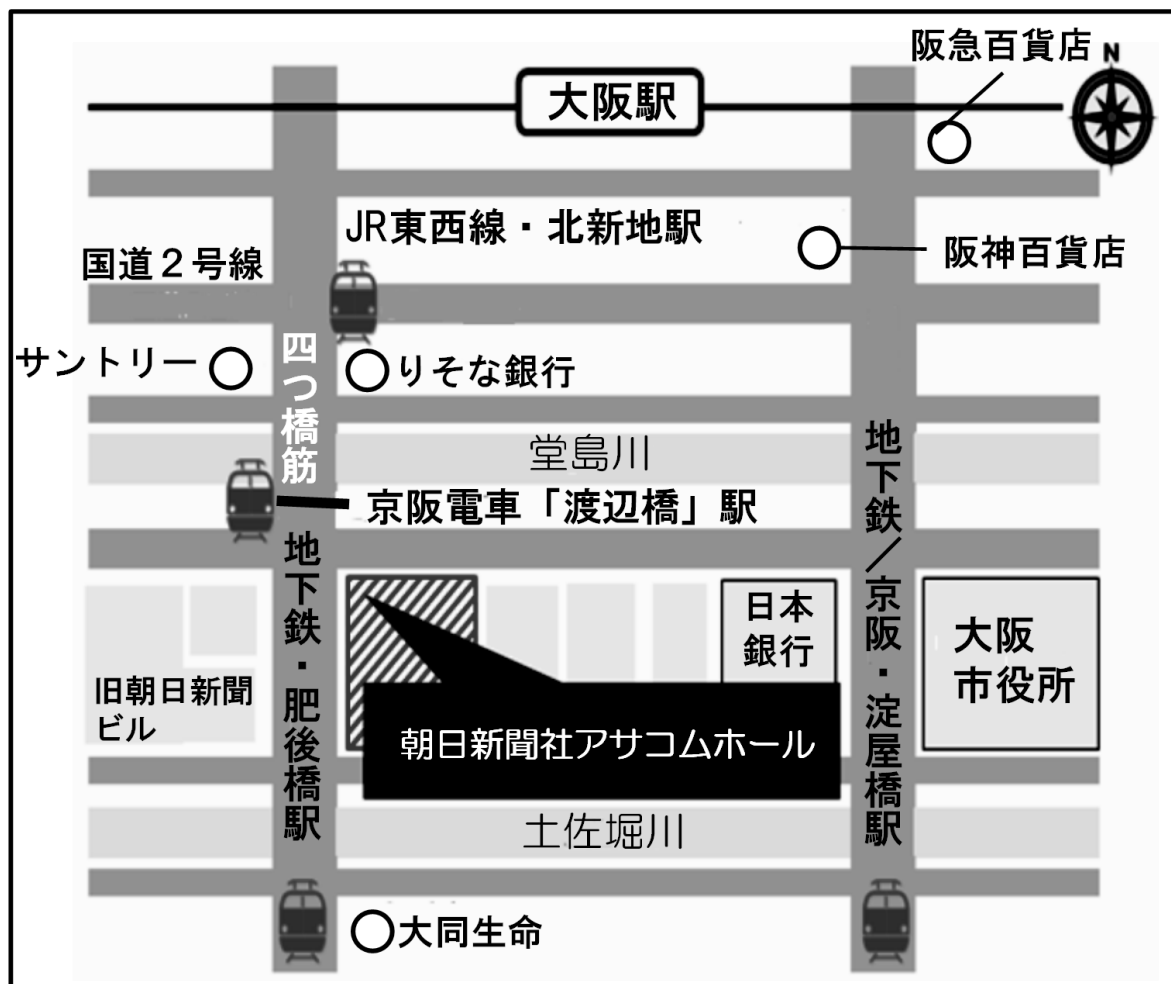

朝日新聞社アサコムホール
〒530-8211 大阪市北区中之島2-3-18
中之島フェスティバルタワー12F

- ○京阪中之島線「渡辺橋」駅下車、12号出口へ
- ○地下鉄四つ橋線「肥後橋」駅下車
- ○地下鉄御堂筋線・京阪本線「淀屋橋」駅下車、6番または7番出口から徒歩5分
- ○JR大阪駅下車、桜橋口から徒歩11分
- ○JR北新地駅下車、徒歩8分

お問い合わせ先：朝日新聞厚生文化事業団「遺贈・遺言セミナー」係

(☎06-6201-8008)